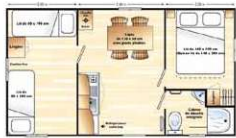

**DOMINO
(4 PERSONNES)**

SURFACE 24 M²